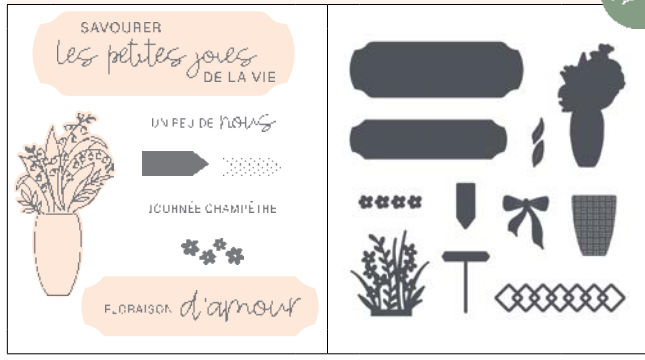

N 167871 ~~62⁰⁰ €~~ ~~£47⁵⁰~~

LOT VIE ÉPANOUIE • EN FR DE
SET DE TAMPONS | P. 51 + POINÇONS | P. 60