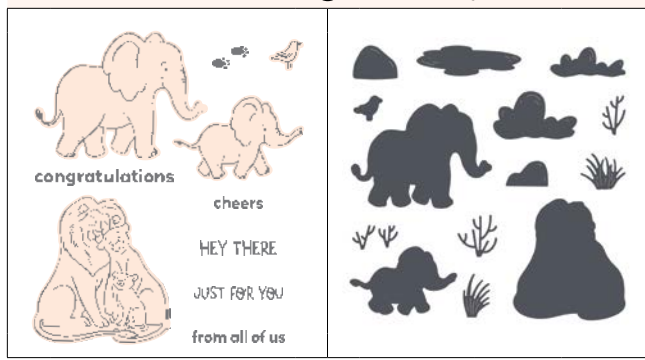

LOT PRAIRIE EN FLEURS • EN FR DE

SET DE TAMPONS | P. 47 + POINÇONS | P. 60 Assortiment

N 167578 53⁰⁰ € £41²⁵

LOT SAFARI SMILES • EN DE
 SET DE TAMPONS | P. 47 **+** POINÇONS | P. 60

N 167611 49⁵⁰ € £37⁷⁵

LOT GARDEN GATHERINGS
 SET DE TAMPONS | P. 46 **+** POINÇONS | P. 59