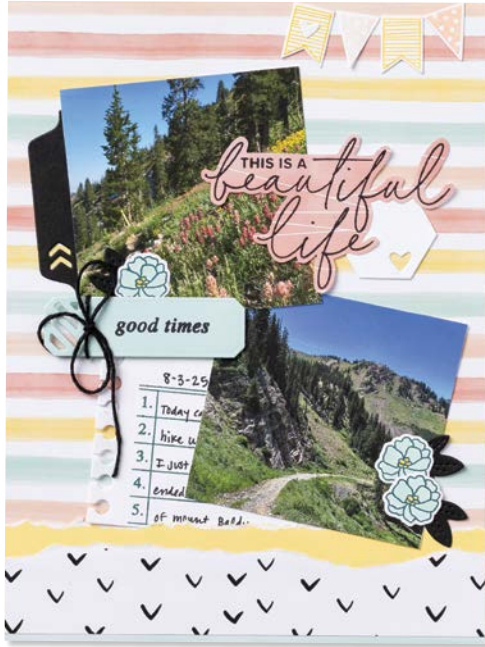

166854 55⁷⁵ € £42²⁵

LOT GEARS & TEXTURES
 SET DE TAMPONS | P. 47 **+** POINÇONS | P. 59

N 167606 62⁰⁰ € £47⁵⁰

LOT BALLOON FESTOON • EN DE
 SET DE TAMPONS | P. 47 **+** POINÇONS | P. 59

-10%
sur tous les
lots!