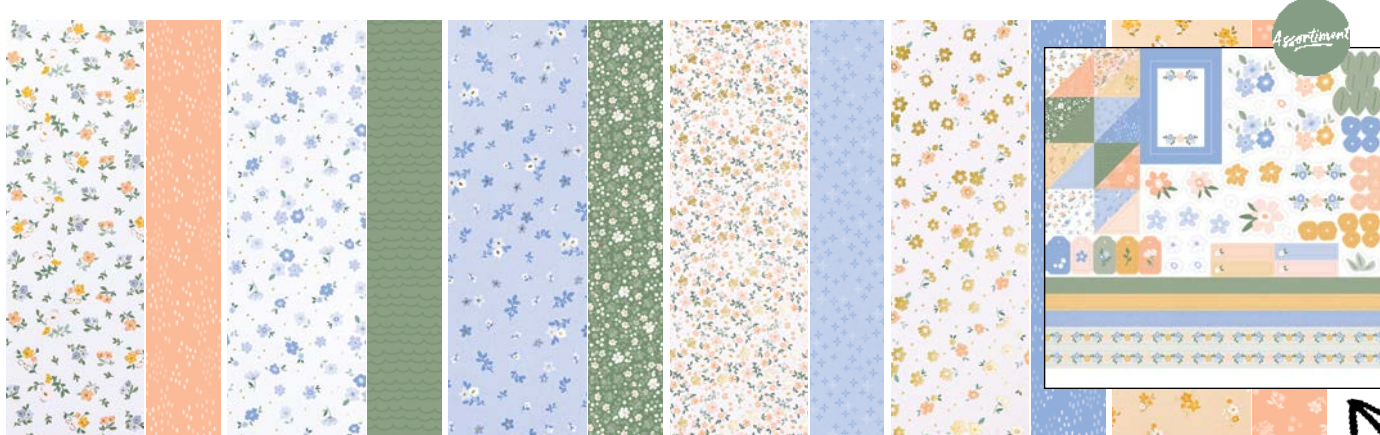

N SPÉCIALITÉ 12" X 12" (30,5 X 30,5 CM) ÉCHOPPE DE FLEURS

167637 • PAPIER SEULEMENT

21⁰⁰ €

£16⁰⁰

167734 • PAPIER ET FEUILLE D'AUTOCOLLANTS

26⁵⁰ €

£20²⁵

12 feuilles : 2 de chacun des 6 motifs recto verso. Sans acide ni lignine. Cocktail Cantaloup, Gloire dorée, Hortensia honorable, or, Pin placide, Pivoine épanouie.