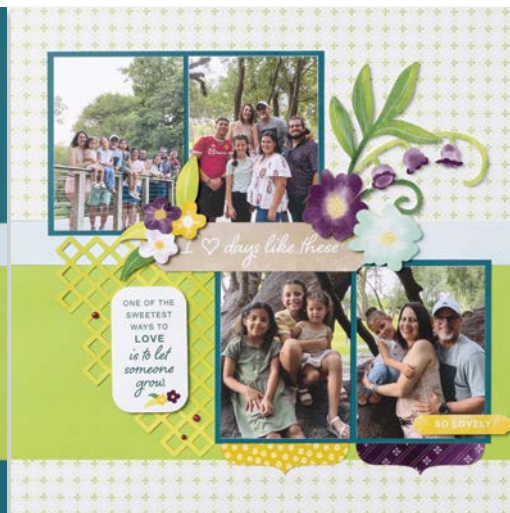

Life in Bloom

N

167862

KIT D'ATELIER DE SCRAPBOOKING

46⁰⁰ €

£36⁰⁰

INSTRUCTIONS
ÉTAPE PAR ÉTAPE

CARTES DE
PLACEMENT POUR
PHOTO