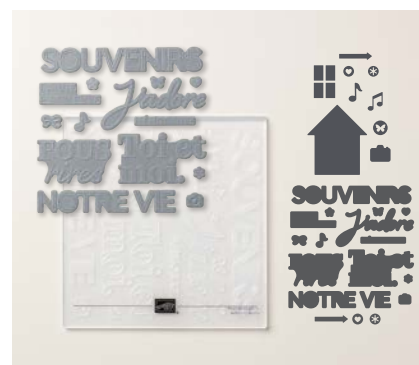

FENÊTRE SUR LE CIEL
10 poinçons. Grand poinçon : 5-3/16" x 3-15/16" (13,2 x 10 cm).

161597 42⁰⁰ € £32⁰⁰

ESSENTIELS IMBRIQUÉS
12 poinçons. Grand poinçon : 2-13/16" x 4-7/8" (7,1 x 12,4 cm).

Ploirs à gaufrage et perforatrices

N 167744 **13⁵⁰ €** **£10²⁵**

3D FLORE ET FOUGÈRE
6" x 6-1/4" (15,2 x 15,9 cm).

N 167946 **14⁷⁵ €** **£11²⁵**

3D GERBE DE FLEURS
6" x 8-1/2" (15,2 x 21,6 cm).

N 167763 **EN FR DE** **54⁰⁰ €** **£41⁰⁰**

HYBRIDE HISTOIRES À CONSIGNER
1 plioir à gaufrage. 6" x 6-1/4"
(15,2 x 15,9 cm). 10 poinçons. Grand
poinçon : 6" x 5-7/8" (15,2 x 14,9 cm).