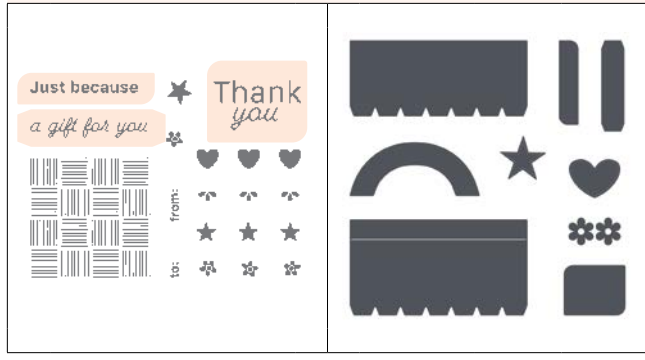

N 167600 ~~49⁵⁰ €~~ ~~138⁵⁰ €~~

LOT PLAYFUL PACKAGING
SET DE TAMPONS | P. 48 + POINÇONS | P. 58