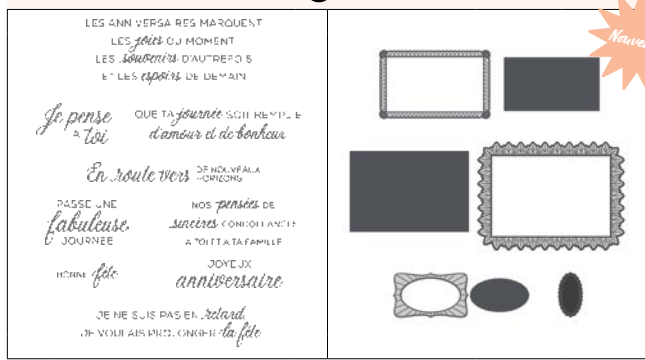

N 167588 ~~61⁰⁰ €~~ ~~£46⁷⁵~~

LOTS PHRASES ET CADRES • EN FR DE
SET DE TAMPONS | P. 50 + POINÇONS D'IMPRESSIONS | P. 58